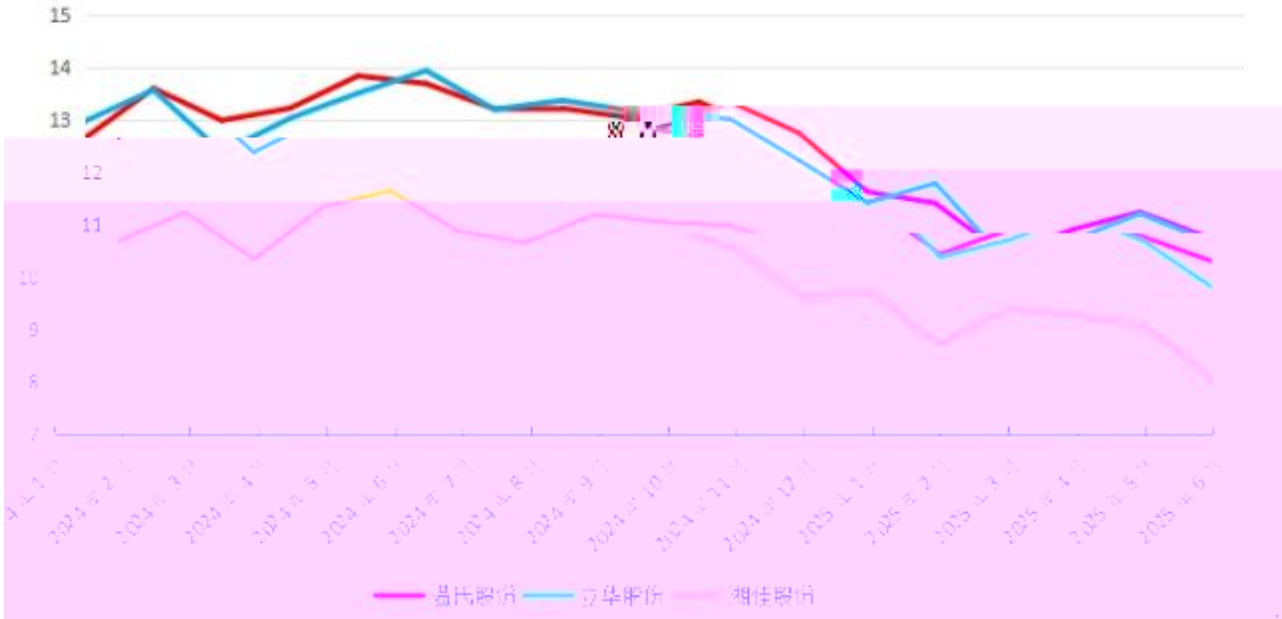

毛鸡销售均价
(元/公斤)

" "

" "

1.